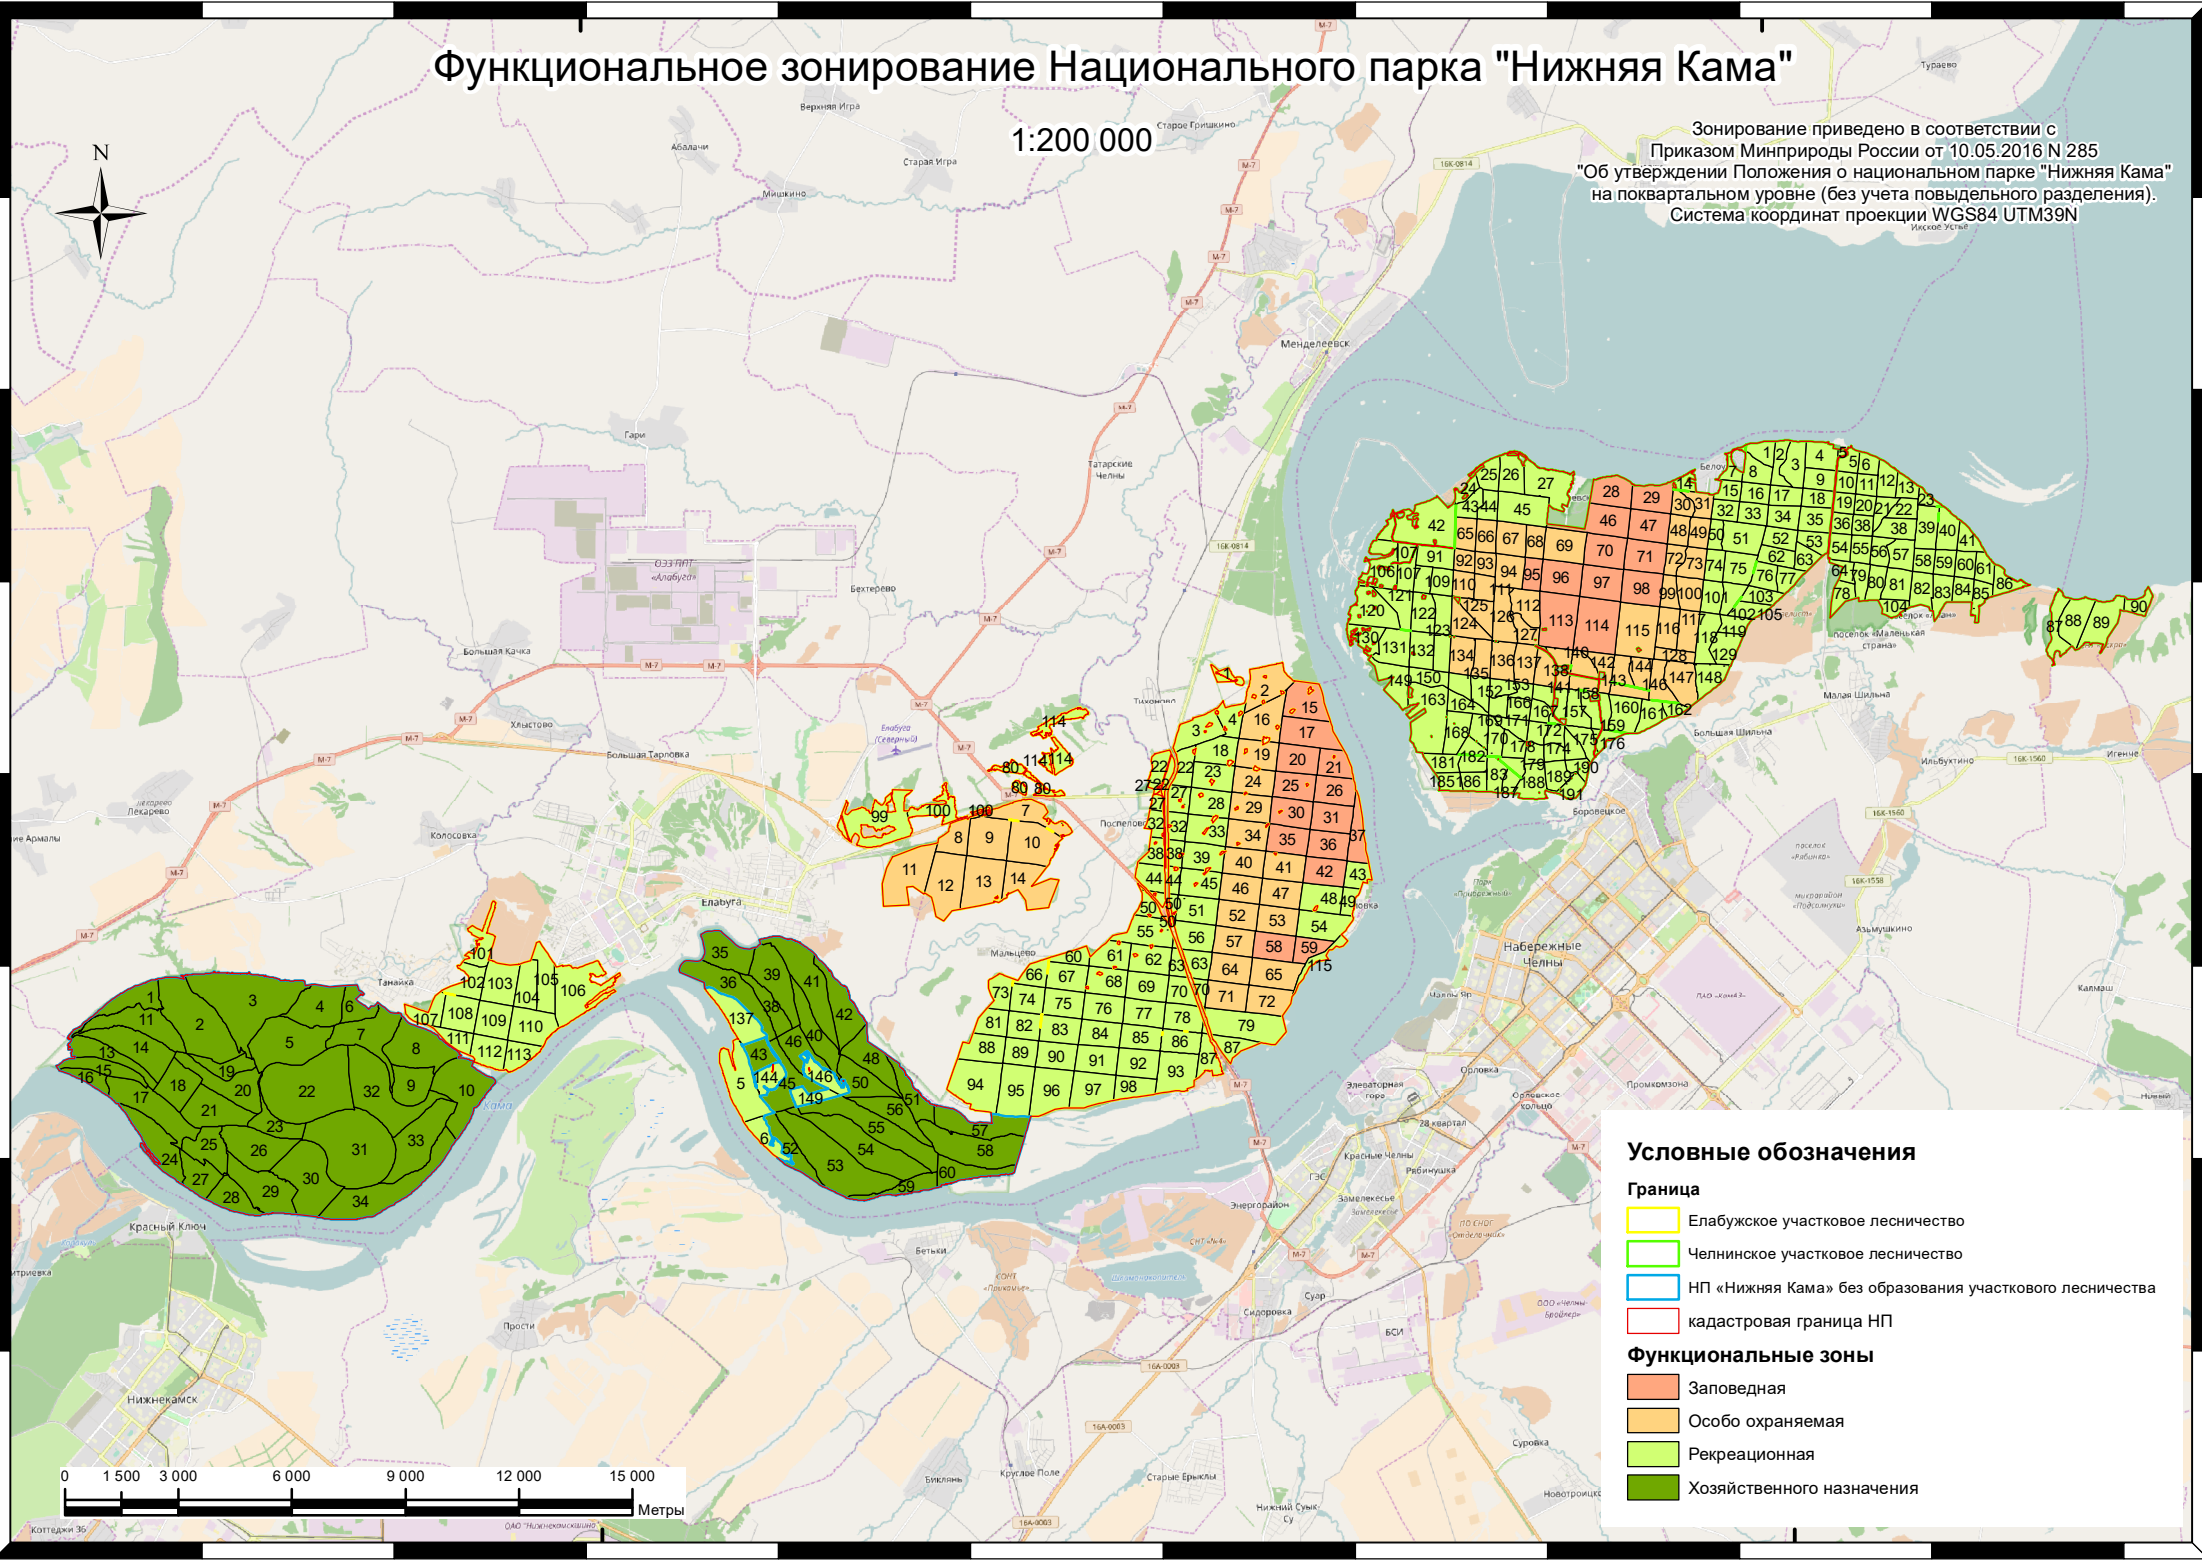

# Функциональное зонирование Национального парка "Нижняя Кама"

1:200 000

Зонирование приведено в соответствии с Приказом Минприроды России от 10.05.2016 N 285 "Об утверждении Положения о национальном парке "Нижняя Кама" на поквартальном уровне (без учета повыведельного разделения). Система координат проекции WGS84 UTM39N Искосе 957м

## Условные обозначения

- Граница**
- Елабужское участковое лесничество
  - Челнинское участковое лесничество
  - НП «Нижняя Кама» без образования участкового лесничества
  - кадастровая граница НП
- Функциональные зоны**
- Заповедная
  - Особо охраняемая
  - Рекреационная
  - Хозяйственного назначения

52°0'0"В

52°30'0"В